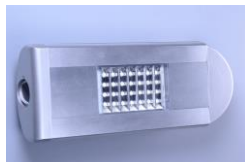

Tehnologia LED

**Cea mai ECONOMICA si ECOLOGICA
Solutie Pentru Sistemul de Iluminat**

Catalog

Grad de Protecție: IP65
Dimensiuni(mm): 635(L) 310(W) 100(H)
Greutate(kg): 8.0

1. Corp iluminat stradal LED

DZL-30

Putere: 30W
Flux Luminos: 2700lm
Unghi distribuție: Axa Orizontala >120°
Axa Verticala >60°
Voltaj: AC85-265V
Grad de Protecție: IP65
Dimensiuni(mm): 470(L) 220(W) 100(H)
Greutate(kg): 5.6

DZL-180

Putere: 180W
Flux Luminos: 16500lm
Unghi distribuție: Axa Orizontala >120°
Axa Verticala >60°
Voltaj: AC85-265V
Grad de Protecție: IP65
Dimensiuni (mm): 797(L) 310(W) 100(H)
Greutate (kg): 10.0

DZL-60

Putere: 60W
Flux Luminos: 5500lm
Unghi distribuție: Axa Orizontala >120°
Axa Verticala >60°
Voltaj: AC85-265V
Grad de Protecție: IP65
Dimensiuni (mm): 563(L) 310(W) 100(H)
Greutate (kg): 6.0

DZL-240

Putere: 240W
Flux Luminos: 22000lm
Unghi distribuție: Axa Orizontala >120°
Axa Verticala >60°
Voltaj: AC85-265V
Grad de Protecție: IP65
Dimensiuni (mm): 960(L) 310(W) 100(H)
Greutate (kg): 12.0

DZL-120